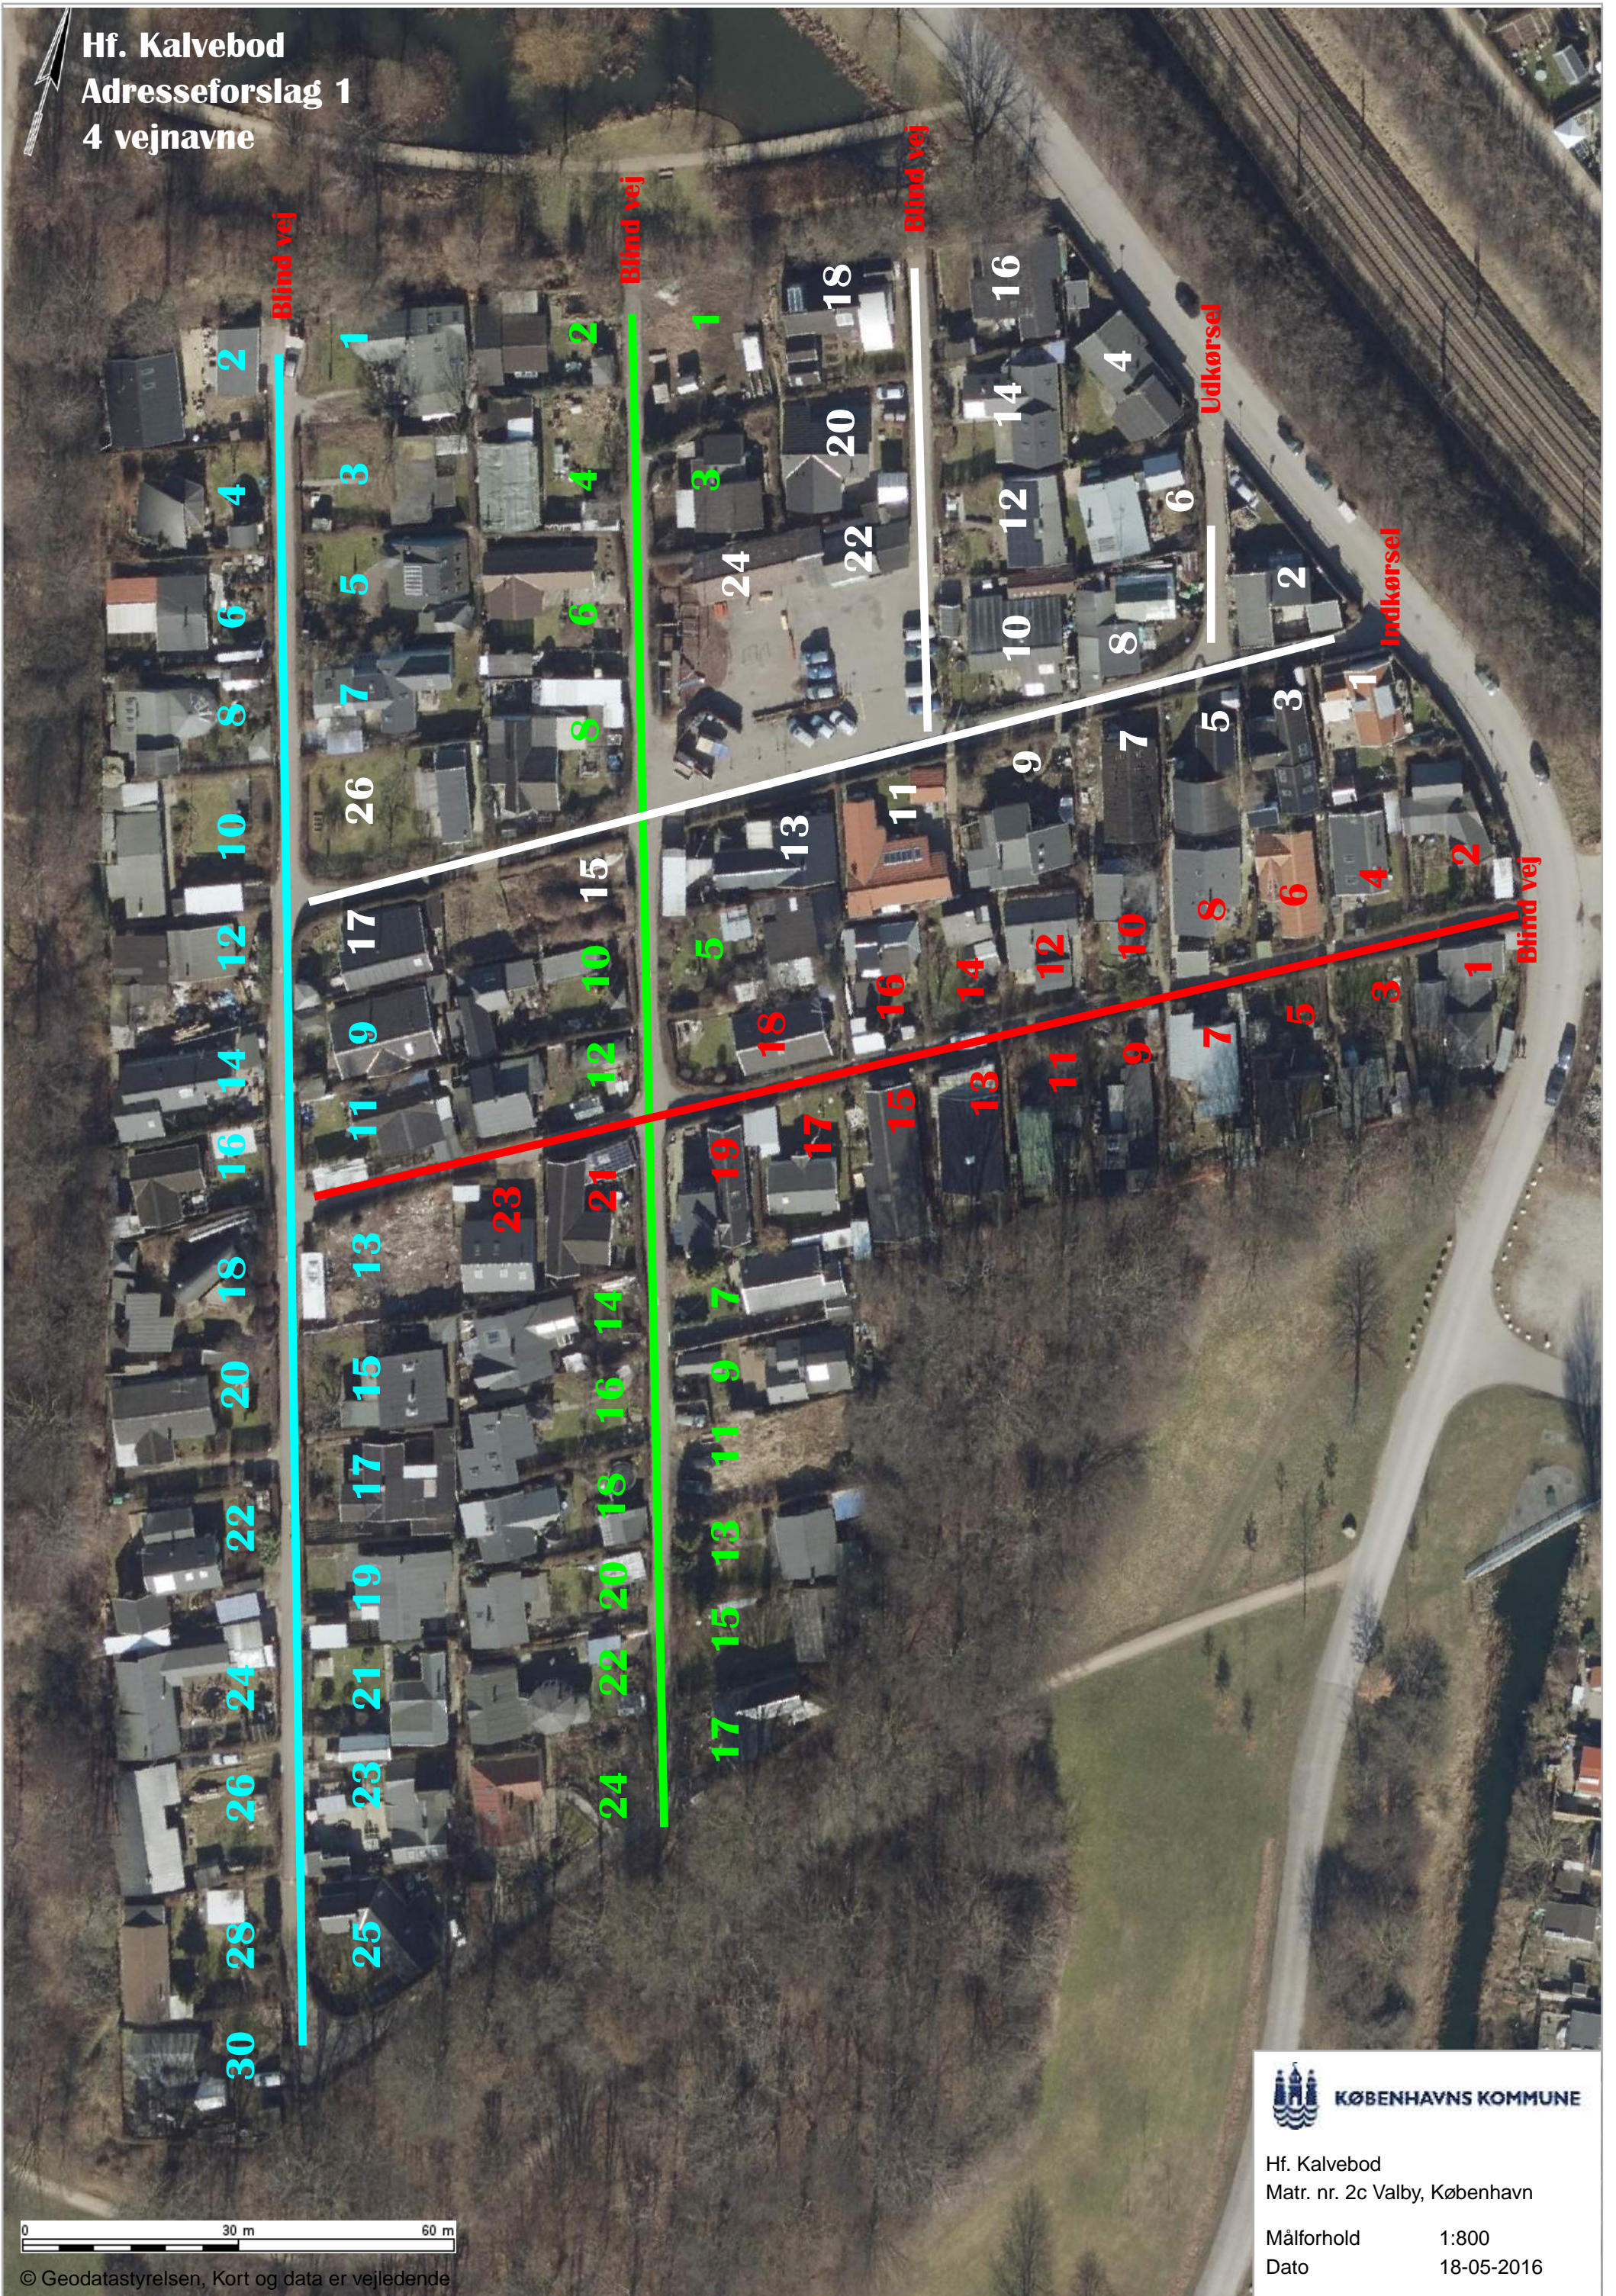

Hf. Kalvebod
 Adresseforslag 1
 4 vejnavne

© Geodatastyrelsen, Kort og data er vejledende

Hf. Kalvebod
 Matr. nr. 2c Valby, København

Målforshold 1:800
 Dato 18-05-2016